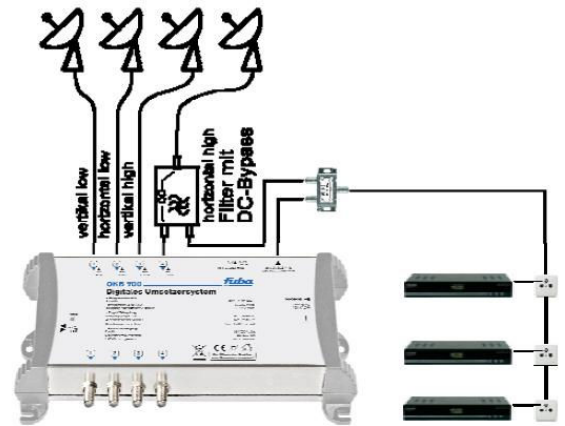

OKB 900 – Transponderübersicht bei Verwendung von OKF 1001

Sehr geehrter Fachhändler und Installateur,

die werksseitige Vorprogrammierung der SAT-Kopfstelle OKB 900 ist auf den Empfang von 9 Transpondern ausgelegt.

In Kombination mit dem Bandpassfilter OKF 1001 kann das Programmangebot im Handumdrehen auf bis zu 27 Transponder erweitert werden.

Mit dem beiliegenden USB-Stick können Sie die Vorprogrammierung der OKB 900 auf die "Filterlösung" anpassen. (Siehe Bedienungsanleitung OKB 900 Seite 10 und 11)